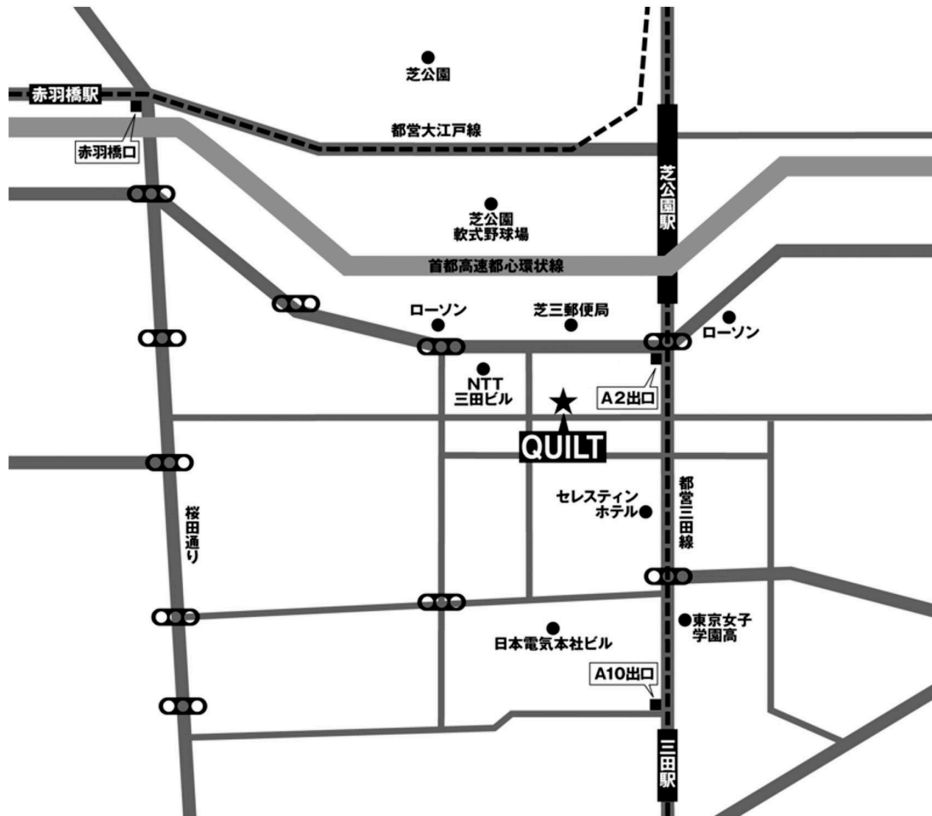

StudioQuilt

studio QUILT (スタジオ キルト)
 105-0014
 東京都港区芝3-6-14
 TEL 03-6459-4140 FAX 03-6459-4142
 info@quilt.jp

芝公園駅 徒歩2分
 赤羽橋駅 徒歩8分
 大門駅 徒歩7分
 三田駅 徒歩7分
 田町駅 徒歩10分