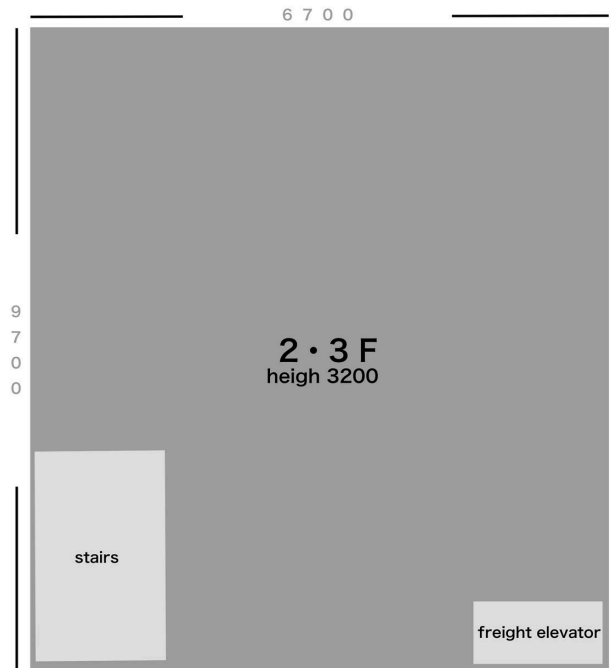

StudioQuilt

studio QUILT (スタジオ キルト)
 105-0014
 東京都港区芝3-6-14
 TEL 03-6459-4140 FAX 03-6459-4142
 info@quilt.jp

芝公園駅 徒歩2分
 赤羽橋駅 徒歩8分
 大門駅 徒歩7分
 三田駅 徒歩7分
 田町駅 徒歩10分