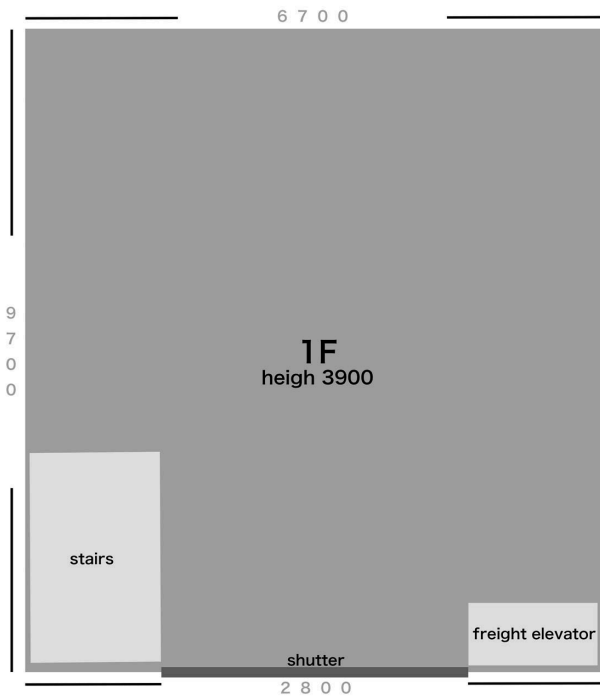

StudioQuilt

studio QUILT (スタジオ キルト)
 105-0014
 東京都港区芝3-6-14
 TEL 03-6459-4140 FAX 03-6459-4142
 info@quilt.jp

芝公園駅 徒歩2分
 赤羽橋駅 徒歩8分
 大門駅 徒歩7分
 三田駅 徒歩7分
 田町駅 徒歩10分